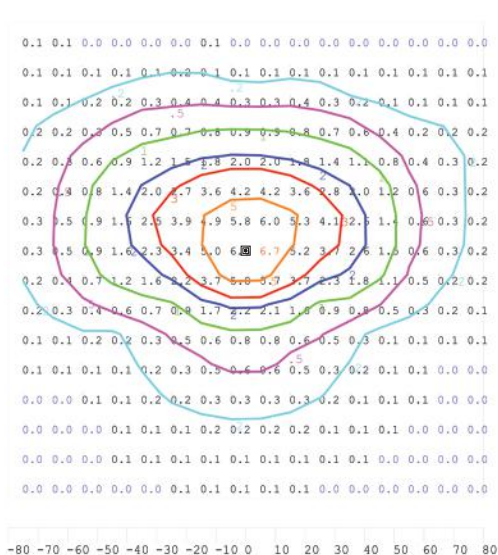

20 Feet

Double 180°
Type III

Color Key	
	10.0 Footcandles
	5.0 Footcandles
	3.0 Footcandles
	2.0 Footcandles
	1.0 Footcandles
	0.5 Footcandles
	0.2 Footcandles

25 Feet

Single
Type III

Color Key	
	10.0 Footcandles
	5.0 Footcandles
	3.0 Footcandles
	2.0 Footcandles
	1.0 Footcandles
	0.5 Footcandles
	0.2 Footcandles