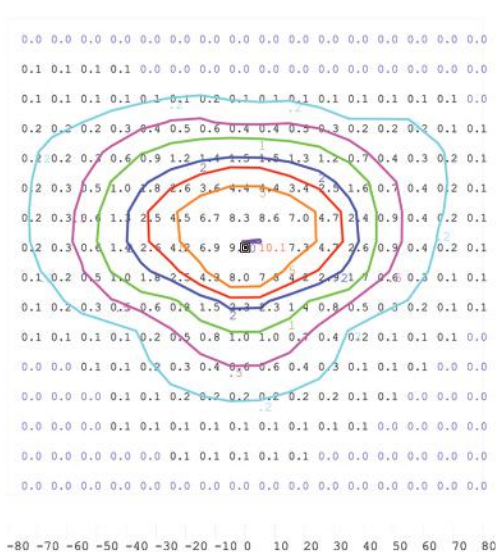

15 Feet

Double 180°
Type III

Color Key	
	10.0 Footcandles
	5.0 Footcandles
	3.0 Footcandles
	2.0 Footcandles
	1.0 Footcandles
	0.5 Footcandles
	0.2 Footcandles

20 Feet

Single
Type III

Color Key	
	10.0 Footcandles
	5.0 Footcandles
	3.0 Footcandles
	2.0 Footcandles
	1.0 Footcandles
	0.5 Footcandles
	0.2 Footcandles